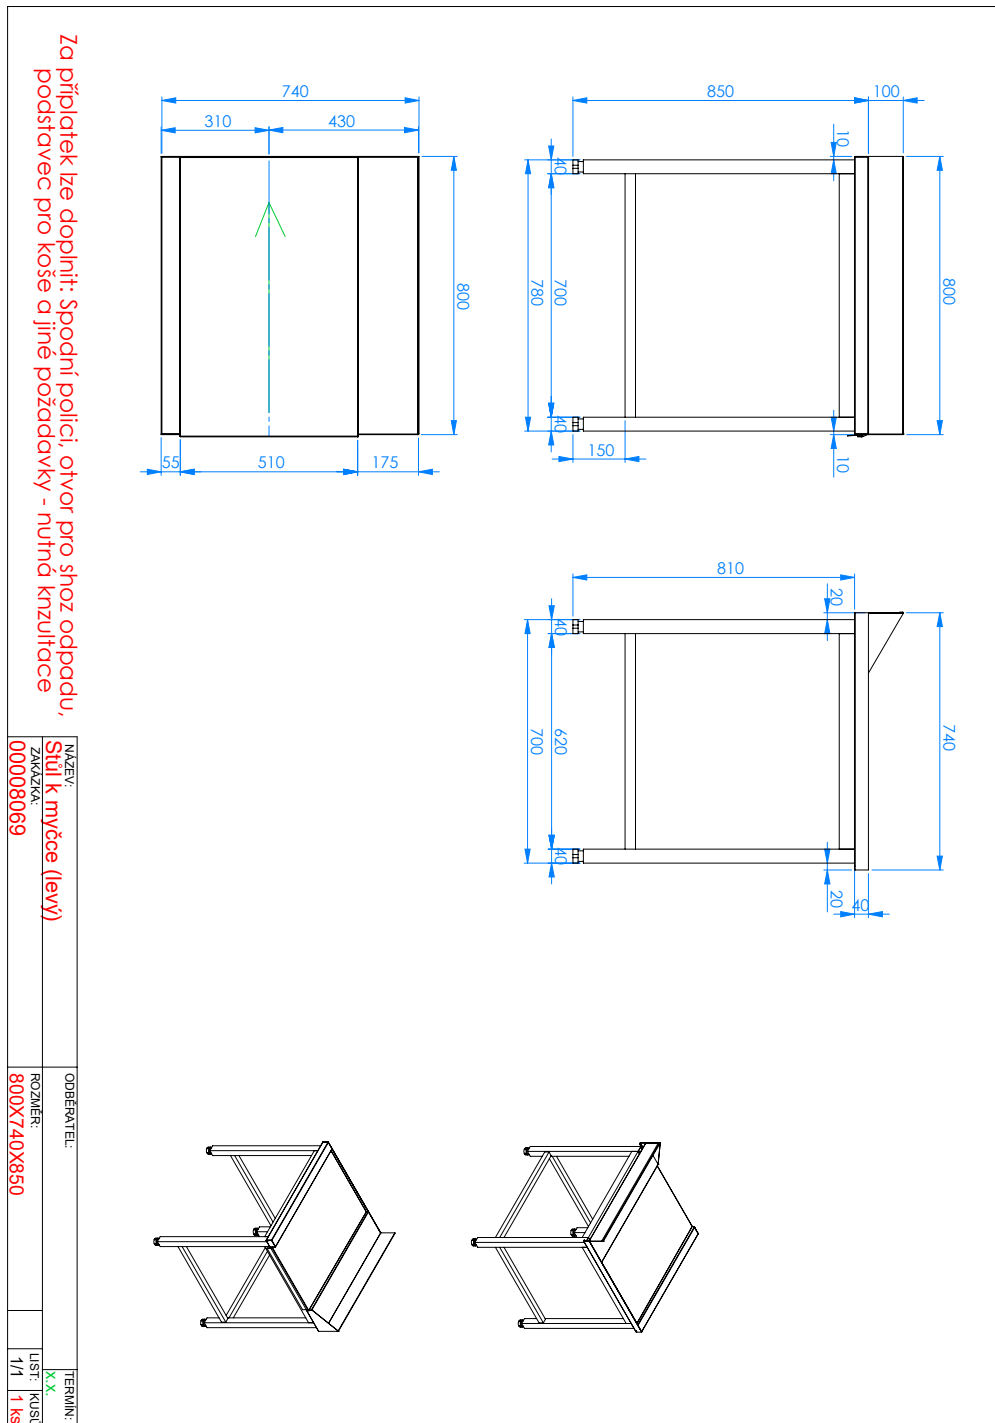

Fiche technique

Caractéristiques du produit

Table de sortie 80x75x85 gauche

Modèle	Code SAP	00008069
CTS 80 EL	Groupe d'articles	Accessoires

– Matériel: AISI 304

Fiche technique

Dessin technique

Table de sortie 80x75x85 gauche

Modèle	Code SAP	00008069
CTS 80 EL	Groupe d'articles	Accessoires

2026-02-06

1

www.rmgastro.com

Fiche technique

Paramètres techniques

Table de sortie 80x75x85 gauche

Modèle	Code SAP	00008069
CTS 80 EL	Groupe d'articles	Accessoires

1. Code SAP:

00008069

2. Largeur nette [mm]:

750

3. Profondeur nette [mm]:

800

4. Hauteur nette [mm]:

850

5. Poids net [kg]:

15.00

6. Largeur brute [mm]:

900

7. Profondeur brute [mm]:

950

8. Hauteur brute [mm]:

1000